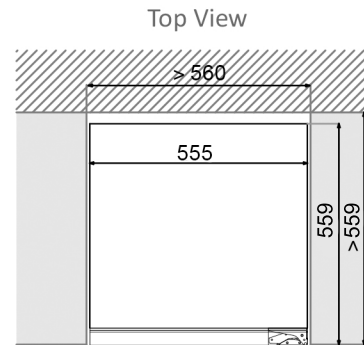

## DUNAVOX HORIZON-44.TO

DVH-44.120DB.TO, DSS.TO

Remove